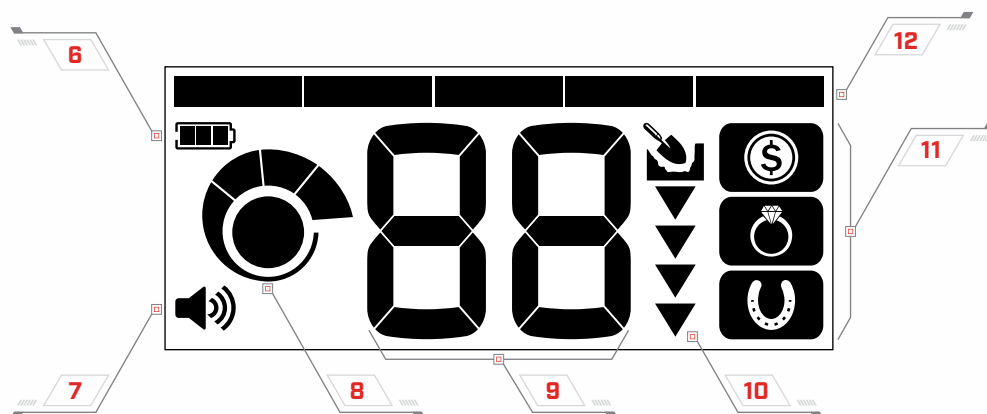

ไม่ตัดขยะ

ตรวจพบโลหะทุกประเภท
รวมถึงเหล็ก

แผงควบคุม

จอแสดงผล

แผงควบคุม

- 1 เปิด / ปิด
- 2 ปรับเสียง
- 3 ปรับความไวภาครับ

- 4 โหมดการค้นหา
- 5 แลจระบบเป้าหมาย

จอแสดงผล

- 6 ระดับพลังงาน
- 7 ระดับเสียง
- 8 ระดับความไวภาครับ
- 9 หมายเลขเป้าหมาย
- 10 ระดับความถี่
- 11 โหมดการค้นหา
- 12 การคัดแยกโลหะ